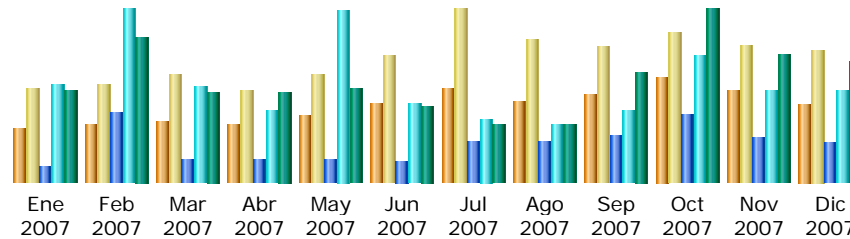

Resumen

Periodo mostrado	Año 2007				
Primera visita	01 Ene 2007 - 00:04				
Última visita	31 Dic 2007 - 23:59				
	Visitantes distintos	Número de visitas	Páginas	Solicitudes	Tráfico
Tráfico visto *	<= 30200 Valor exacto no disponible en la vista anual	49860 (1.65 visitas/visitante)	760041 (15.24 páginas/visita)	1979895 (39.7 solicitudes/visita)	138.64 GB (2915.73 KB/visita)
Tráfico no visto *	* El tráfico "no visto" es tráfico generado por robots, gusanos o respuestas de código especial de estado HTTP.		19756	115182	33.94 MB

Histórico Mensual

Mes	Visitantes distintos	Número de visitas	Páginas	Solicitudes	Tráfico
Ene 2007	1750	3113	26345	161669	10.27 GB
Feb 2007	1900	3229	115618	299414	16.26 GB
Mar 2007	2070	3606	39671	158148	9.97 GB
Abr 2007	1902	3009	39279	116999	10.03 GB
May 2007	2162	3557	39909	285673	10.41 GB
Jun 2007	2624	4190	34806	132397	8.37 GB
Jul 2007	3117	6016	68192	103162	6.36 GB
Ago 2007	2723	4701	67437	93672	6.37 GB
Sep 2007	2918	4500	76594	116810	12.32 GB
Oct 2007	3438	4976	111857	207661	20.28 GB
Nov 2007	3023	4604	75153	152311	14.33 GB
Dic 2007	2573	4359	65180	151979	13.66 GB
Total	30200	49860	760041	1979895	138.64 GB

Resumen

Periodo mostrado	Año 2008				
Primera visita	01 Ene 2008 - 00:01				
Última visita	04 Abr 2008 - 03:01				
	Visitantes distintos	Número de visitas	Páginas	Solicitudes	Tráfico
Tráfico visto *	<= 13586 Valor exacto no disponible en la vista anual	32879 (2.42 visitas/visitante)	323850 (9.84 páginas/visita)	1171212 (35.62 solicitudes/visita)	41.75 GB (1331.4 KB/visita)
Tráfico no visto *	* El tráfico "no visto" es tráfico generado por robots, gusanos o respuestas de código especial de estado HTTP.		9412	65869	19.65 MB

Histórico Mensual

Mes	Visitantes distintos	Número de visitas	Páginas	Solicitudes	Tráfico
Ene 2008	3364	5601	86033	286431	16.58 GB
Feb 2008	3253	6091	159696	678295	20.15 GB
Mar 2008	4830	17034	65018	162327	4.06 GB
Abr 2008	2139	4153	13103	44159	981.86 MB